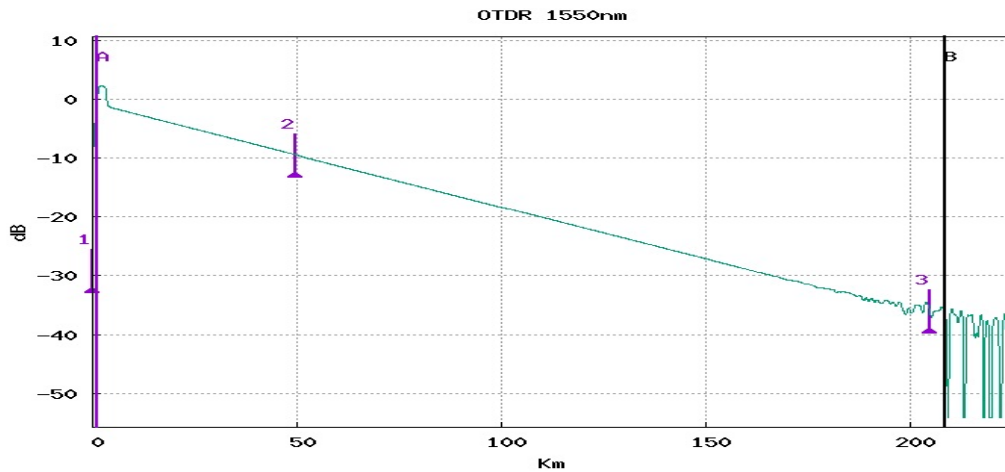

49.503

3/3

204.545 Km

A : 0.979km -2.357 dB

B : 208.466km -37.233 dB

A-B : 207.487km 0.168 dB/Km

34.876 dB

Evento	Distância Km	Perda dB	Reflect. dB	Declive dB/km	Secção Km	P. Total dB
1	0.000	~ 0.657	~ -35.55		0.000	0.000
2	49.503	0.093		0.177	0.050	8.772
3	204.545			0.172	0.155	35.796